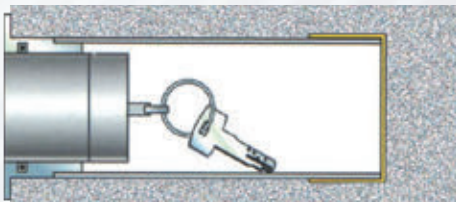

ERROS

TUBARMADIS®

100 CD

MAÎTRISER LES ACCÈS DE VOS SITES AVEC LA GAMME TUBARMADIS®

Le TubArmadis® 100 décentré en inox vous assure une mise à disposition de vos clés sur votre site aux différents personnels d'intervention.

SON FONCTIONNEMENT EST SIMPLE :

- ① L'utilisateur autorisé se munit de sa clé ou de son badge d'ouverture
- ② Il récupère les clés entreposées dans le corps du TubArmadis® 100
- ③ Il est à présent opérationnel pour réaliser son intervention sur votre site

Avec le TubArmadis® 100, vous évitez la possession et le déplacement des clés de votre entreprise en dehors du site !

CARACTÉRISTIQUES TECHNIQUES DU TUBARMADIS® 100 :

- Il se pose par scellement dans la maçonnerie ou dans un support à façon le cas échéant.

- Pour assurer sa fermeture, vous pouvez opter pour du demi-cylindre chantier jusqu'au demi-cylindre électronique.