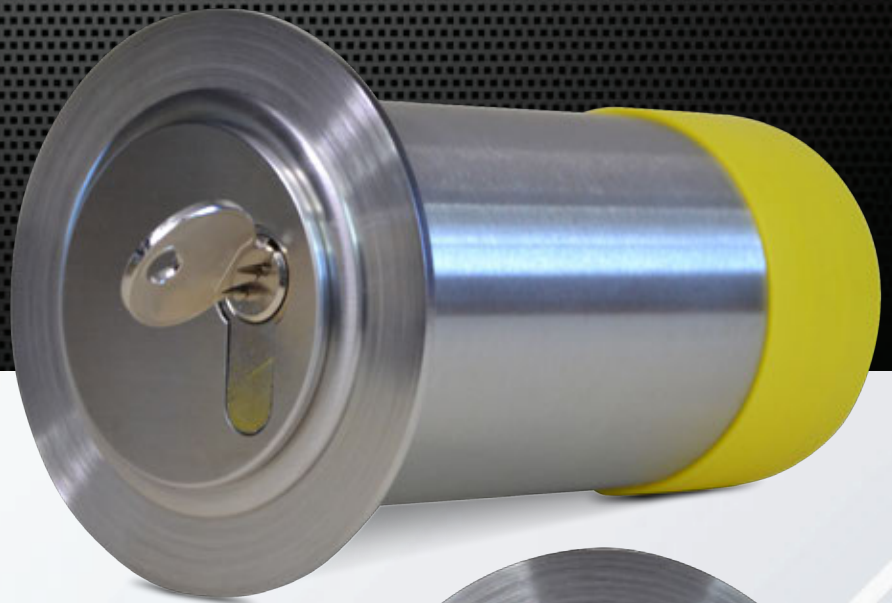

ERROS

TUBARMADIS®

100 CD

MAÎTRISER LES ACCÈS DE VOS SITES AVEC LA GAMME TUBARMADIS®

Le TubArmadis® 100 décentré en inox vous assure une mise à disposition de vos clés sur votre site aux différents personnels d'intervention.

SON FONCTIONNEMENT EST SIMPLE :

- ① L'utilisateur autorisé se munit de sa clé ou de son badge d'ouverture
- ② Il récupère les clés entreposées dans le corps du TubArmadis® 100
- ③ Il est à présent opérationnel pour réaliser son intervention sur votre site

Avec le TubArmadis® 100, vous évitez la possession et le déplacement des clés de votre entreprise en dehors du site !

CARACTÉRISTIQUES TECHNIQUES DU TUBARMADIS® 100 :

- Il se pose par scellement dans la maçonnerie ou dans un support à façon le cas échéant.

- Pour assurer sa fermeture, vous pouvez opter pour du demi-cylindre chantier jusqu'au demi-cylindre électronique.

L'EXPERTISE ERROS :

Fabriquant du TubArmadis® 100, nous garantissons une conception sur-mesure si besoin : son diamètre et sa longueur sont entièrement personnalisables.