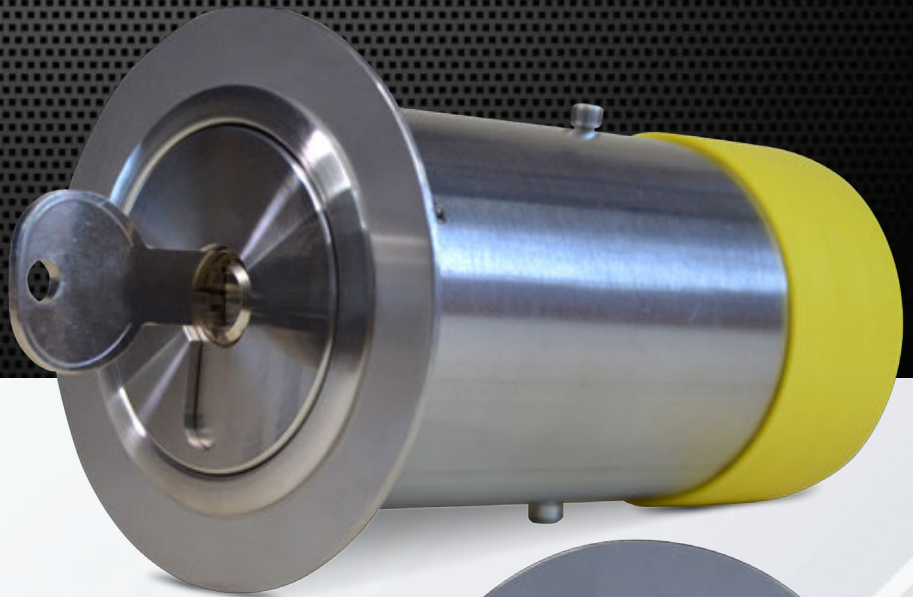

ERROS

TUBARMADIS®

200 CC

MAÎTRISER LES ACCÈS DE VOS SITES AVEC LA GAMME TUBARMADIS®

Le TubArmadis® 200 à clé prisonnière en inox vous assure une mise à disposition de vos clés sur votre site aux différents personnels d'intervention.

SON FONCTIONNEMENT EST SIMPLE. POUR RÉCUPÉRER LA CLÉ :

- ① L'utilisateur munit de sa clé autorisée, ouvre le TubArmadis® 200 à clé prisonnière
- ② La clé prisonnière est alors bloquée
- ③ L'utilisateur récupère la clé de votre site
- ④ Il est à présent opérationnel pour effectuer son intervention sur votre site

Le TubArmadis® 200 est conçu avec une contrainte mécanique obligeant l'utilisateur à bien remettre la clé de votre site après chaque intervention pour qu'il puisse à son tour récupérer sa clé .

CARACTÉRISTIQUES TECHNIQUES DU TUBARMADIS® 200 :

- Il se pose par scellement dans la maçonnerie ou dans un support à façon le cas échéant.

- Pour assurer sa fermeture, vous pouvez opter pour du demi-cylindre à clé non-reproductible jusqu'au demi-cylindre hautement sécurisé.