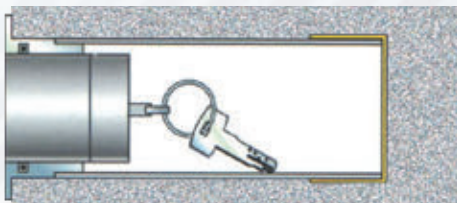

ERROS

TUBARMADIS®

200 CC

MAÎTRISER LES ACCÈS DE VOS SITES AVEC LA GAMME TUBARMADIS®

Le TubArmadis® 200 à clé prisonnière en inox vous assure une mise à disposition de vos clés sur votre site aux différents personnels d'intervention.

SON FONCTIONNEMENT EST SIMPLE. POUR RÉCUPÉRER LA CLÉ :

- ① L'utilisateur munit de sa clé autorisée, ouvre le TubArmadis® 200 à clé prisonnière
- ② La clé prisonnière est alors bloquée
- ③ L'utilisateur récupère la clé de votre site
- ④ Il est à présent opérationnel pour effectuer son intervention sur votre site

Le TubArmadis® 200 est conçu avec une contrainte mécanique obligeant l'utilisateur à bien remettre la clé de votre site après chaque intervention pour qu'il puisse à son tour récupérer sa clé .

CARACTÉRISTIQUES TECHNIQUES DU TUBARMADIS® 200 :

- Il se pose par scellement dans la maçonnerie ou dans un support à façon le cas échéant.

- Pour assurer sa fermeture, vous pouvez opter pour du demi-cylindre à clé non-reproductible jusqu'au demi-cylindre hautement sécurisé.