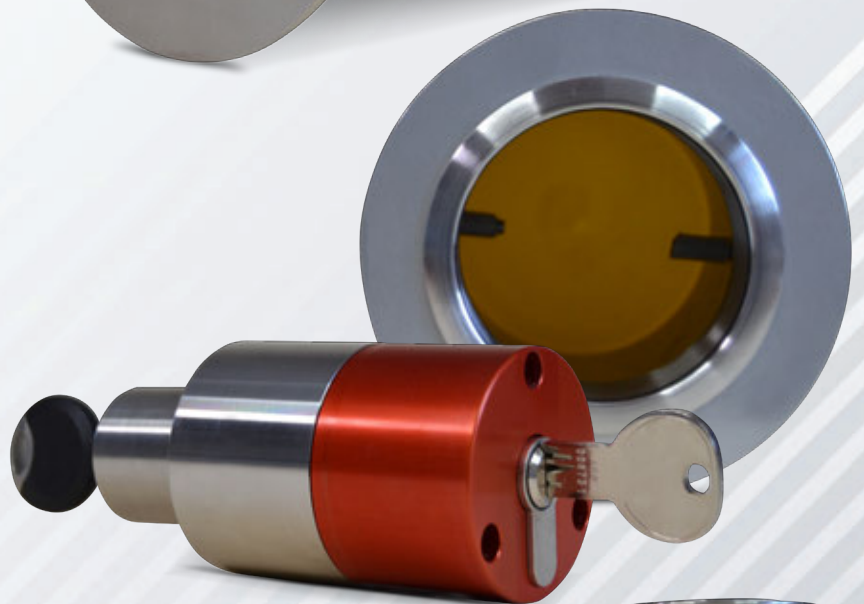

ERROS

TUBARMADIS®

200 CC

MAÎTRISER LES ACCÈS DE VOS SITES AVEC LA GAMME TUBARMADIS®

Le TubArmadis® 200 à clé prisonnière en inox vous assure une mise à disposition de vos clés sur votre site aux différents personnels d'intervention.

SON FONCTIONNEMENT EST SIMPLE. POUR RÉCUPÉRER LA CLÉ :

- ① L'utilisateur munit de sa clé autorisée, ouvre le TubArmadis® 200 à clé prisonnière
- ② La clé prisonnière est alors bloquée
- ③ L'utilisateur récupère la clé de votre site
- ④ Il est à présent opérationnel pour effectuer son intervention sur votre site

Le TubArmadis® 200 est conçu avec une contrainte mécanique obligeant l'utilisateur à bien remettre la clé de votre site après chaque intervention pour qu'il puisse à son tour récupérer sa clé .

CARACTÉRISTIQUES TECHNIQUES DU TUBARMADIS® 200 :

- Il se pose par scellement dans la maçonnerie ou dans un support à façon le cas échéant.

- Pour assurer sa fermeture, vous pouvez opter pour du demi-cylindre à clé non-reproductible jusqu'au demi-cylindre hautement sécurisé.